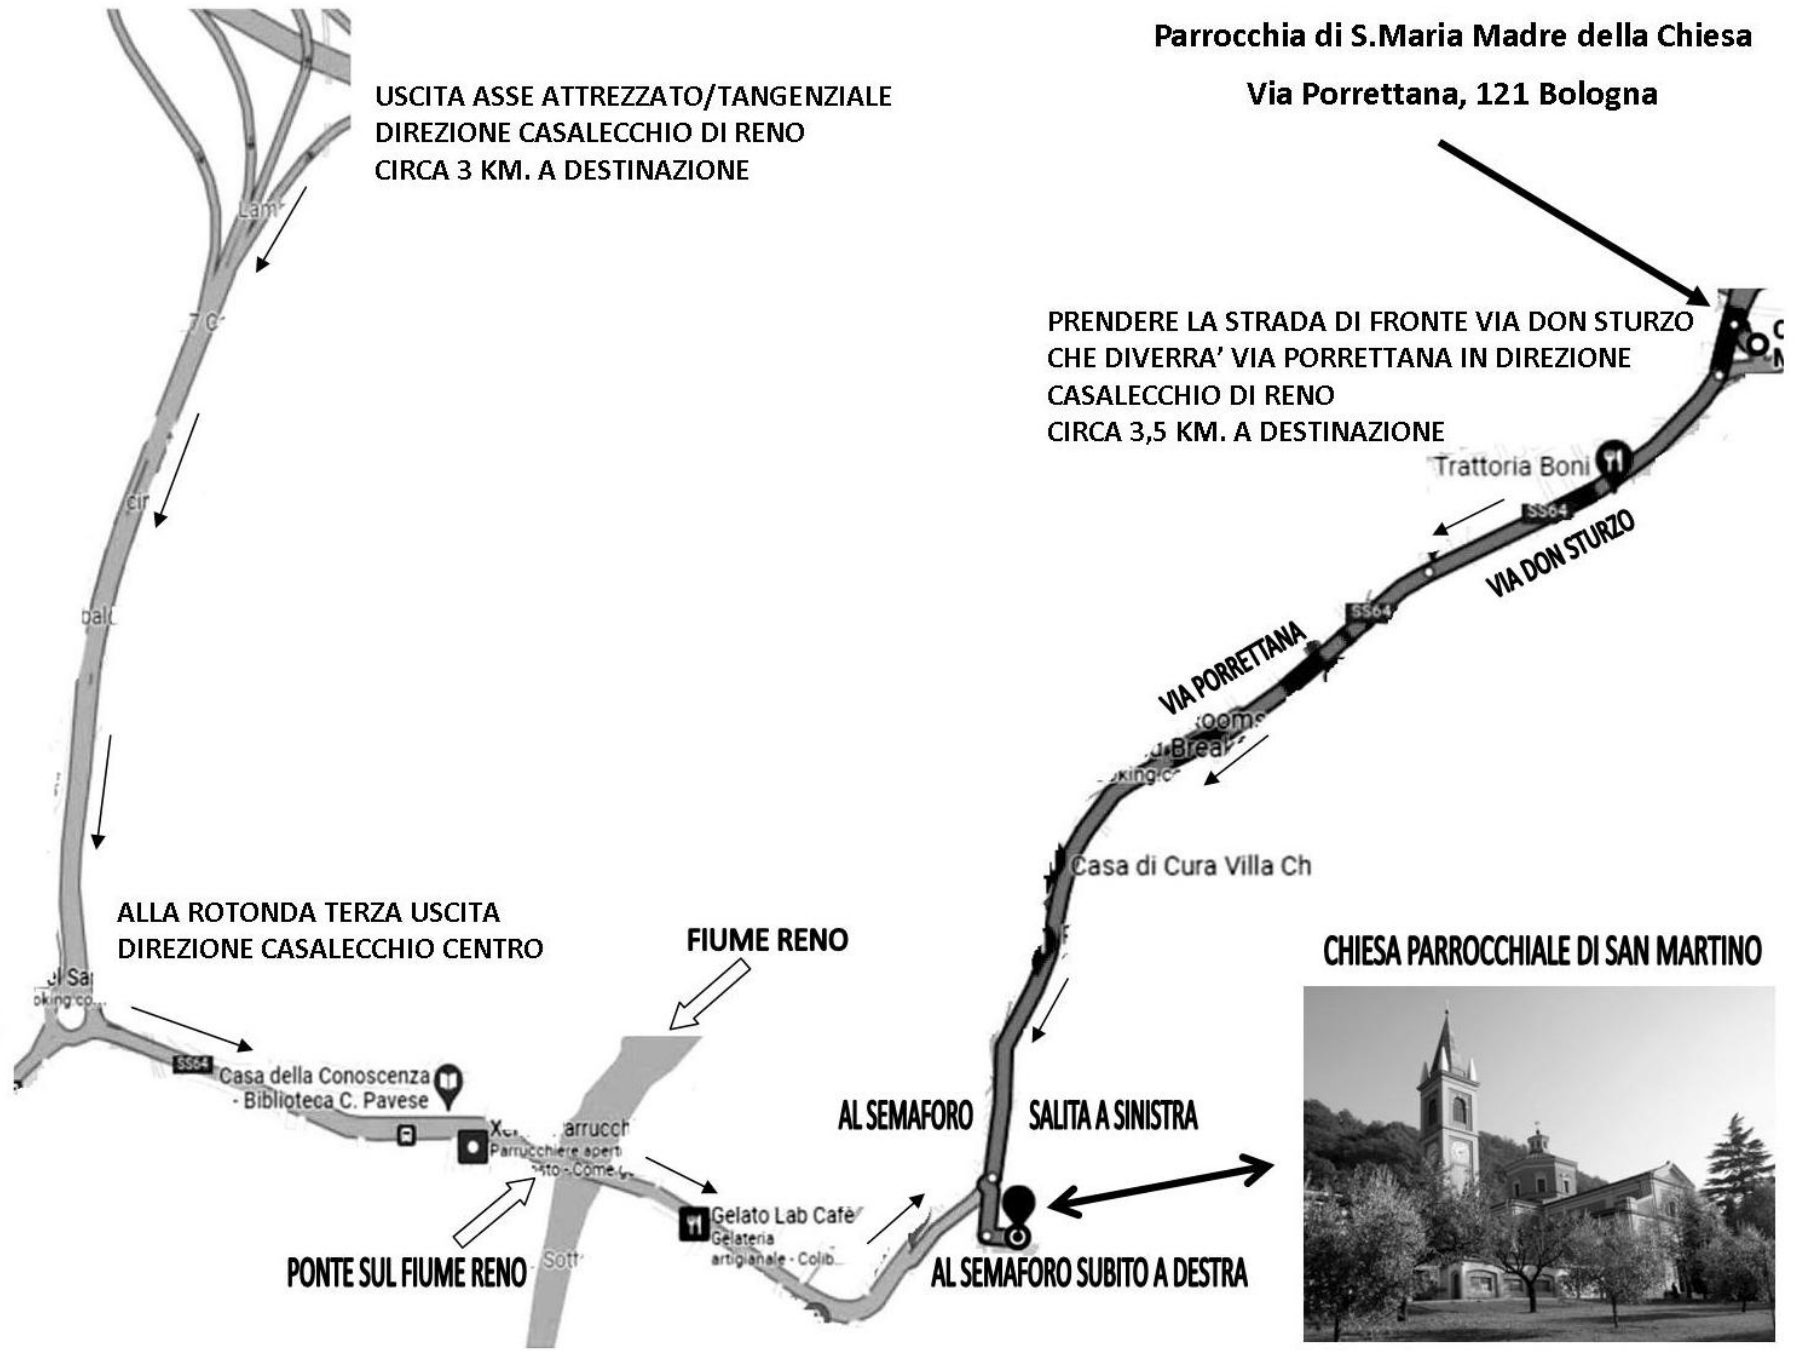

intestato ad Associazione Amici Suor Erminia

Domenica 3 Settembre 2023

alle ore 15,00 nel cimitero della Certosa presso la tomba di Suor Erminia ci sarà la recita del Santo Rosario guidato dal nostro Don Giuseppe Berardi;

USCITA ASSE ATTREZZATO/TANGENZIALE
 DIREZIONE CASALECCHIO DI RENO
 CIRCA 3 KM. A DESTINAZIONE

Parrocchia di S. Maria Madre della Chiesa
Via Porrettana, 121 Bologna

PRENDERE LA STRADA DI FRONTE VIA DON STURZO
 CHE DIVERRA' VIA PORRETTANA IN DIREZIONE
 CASALECCHIO DI RENO
 CIRCA 3,5 KM. A DESTINAZIONE

ALLA ROTONDA TERZA USCITA
 DIREZIONE CASALECCHIO CENTRO

FIUME RENO

PONTE SUL FIUME RENO

AL SEMAFORO

SALITA A SINISTRA

AL SEMAFORO SUBITO A DESTRA

CHIESA PARROCCHIALE DI SAN MARTINO