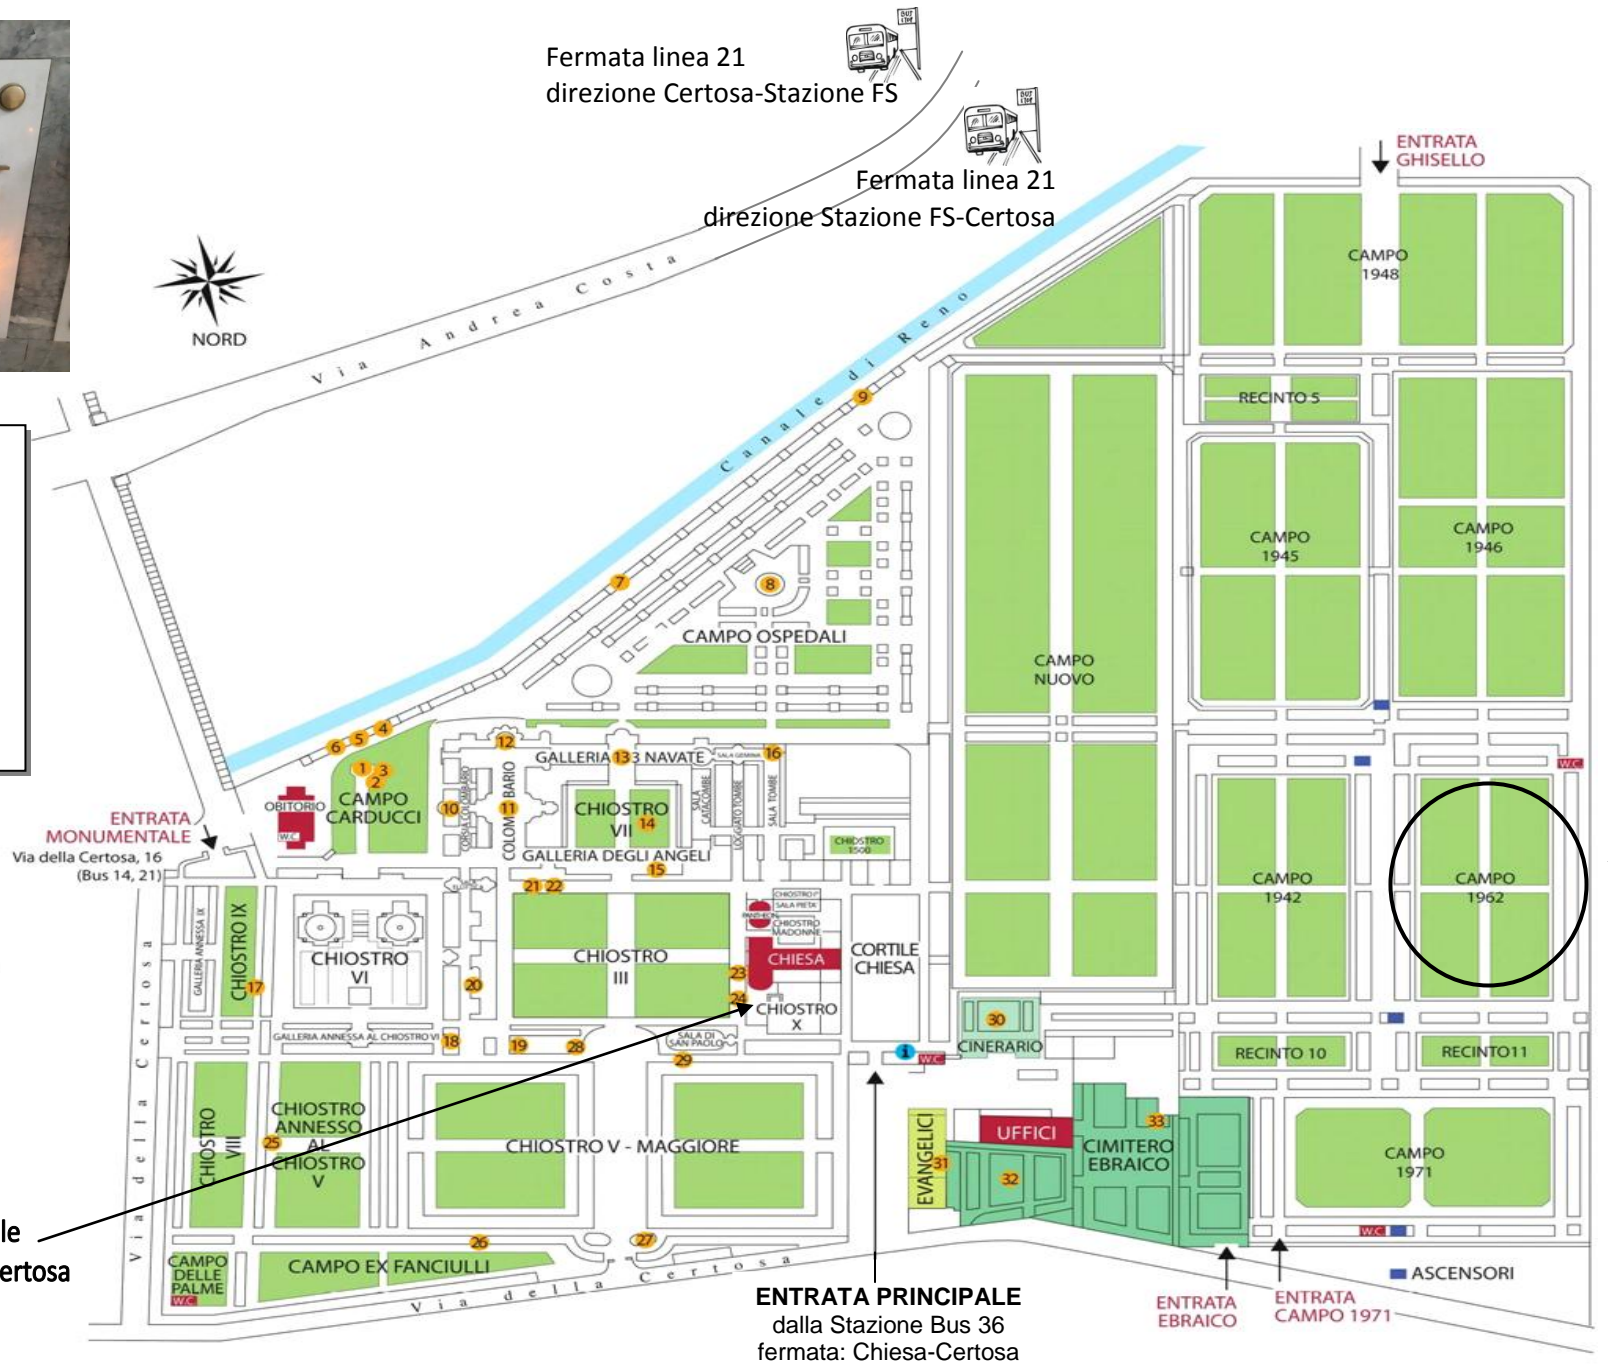

alle ore 16,00 presso la parrocchia di San Martino di Casalecchio di Reno in Via Bregoli 1 celebrazione della Santa Messa da parte di Don Giuseppe Berardi.

Cari Amici,

Domenica 3 Settembre 2023 abbiamo il consueto incontro a Bologna per visitare alla Certosa la tomba di Suor Erminia, prima della Santa Messa, e partecipare poi insieme a quest'ultima che quest'anno si svolgerà nella chiesa di San Martino di Casalecchio di Reno.

Desidero ringraziare don Giuseppe che come ogni anno viene da noi e quest'anno in particolare si presta alla celebrazione del Rosario in Certosa per poi accompagnare alla celebrazione della S.Messa nella chiesa di San Martino di Casalecchio di Reno, non molto distante da dove ci siamo sempre incontrati, cioè nella Parrocchia di Santa Maria Madre della Chiesa. Lì è possibile parcheggiare ed è anche raggiungibile con i mezzi pubblici (la linea 20).

USCITA ASSE ATTREZZATO/TANGENZIALE
 DIREZIONE CASALECCHIO DI RENO
 CIRCA 3 KM. A DESTINAZIONE

Parrocchia di S. Maria Madre della Chiesa
Via Porrettana, 121 Bologna

PRENDERE LA STRADA DI FRONTE VIA DON STURZO
 CHE DIVERRA' VIA PORRETTANA IN DIREZIONE
 CASALECCHIO DI RENO
 CIRCA 3,5 KM. A DESTINAZIONE

ALLA ROTONDA TERZA USCITA
 DIREZIONE CASALECCHIO CENTRO

FIUME RENO

PONTE SUL FIUME RENO

AL SEMAFORO

SALITA A SINISTRA

AL SEMAFORO SUBITO A DESTRA

CHIESA PARROCCHIALE DI SAN MARTINO